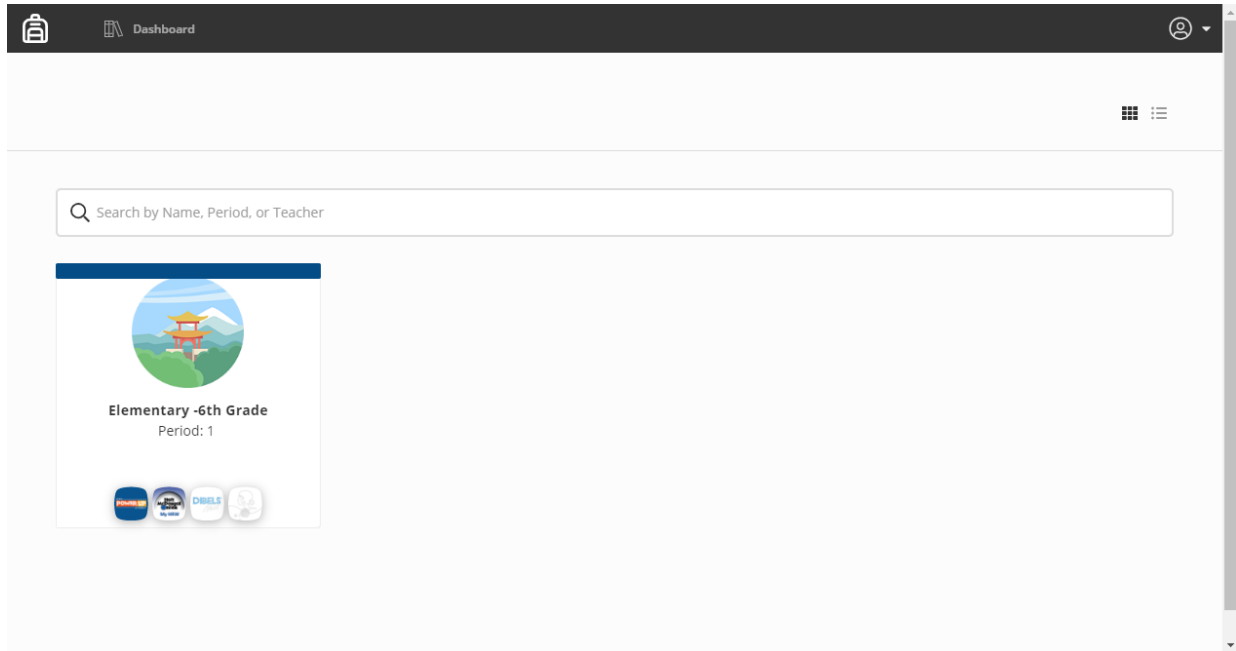

Mi mochila – compartido por los maestros

Dentro de la plataforma de lanzamiento, en la parte inferior de la página, hay un icono de una mochila como se muestra a continuación. Al hacer clic en ese icono, se entra en la mochila del estudiante.