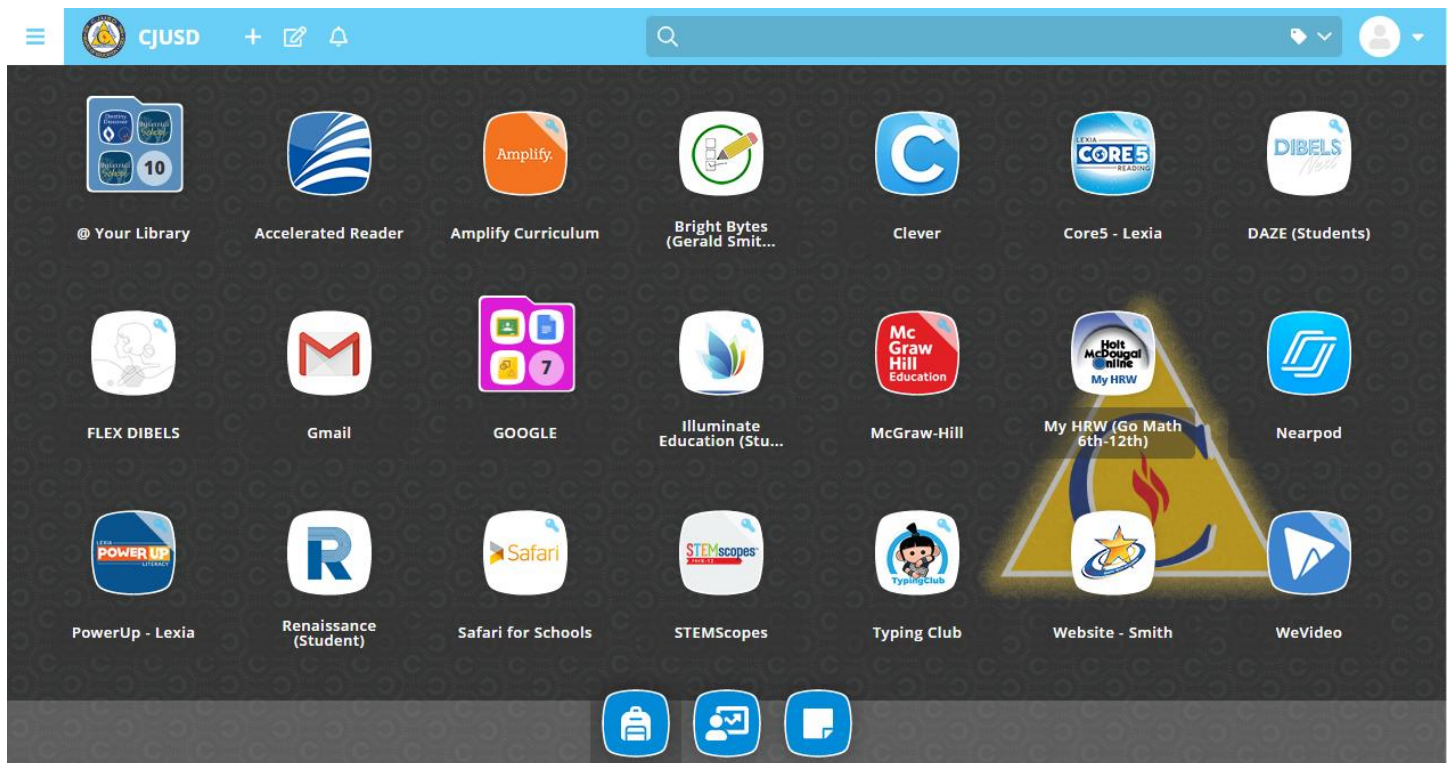

By clicking on the course, students will see all of the app that the teacher of that course has shared with them.

## Acceder a las aplicaciones compartidas por el distrito o por los maestros

[www.Launchpad.classlink.com/cjUSD](http://www.Launchpad.classlink.com/cjUSD)

Las aplicaciones pueden ser compartidas a través de la “plataforma de lanzamiento” (que son aplicaciones compartidas por el distrito) o en “mi mochila” del estudiante (que son compartidas por los maestros).

### Plataforma de lanzamiento – compartido por el distrito

La plataforma de lanzamiento es la primera página que se ve cuando un estudiante se conecta. La mayoría de los estudiantes tienen diferentes aplicaciones en esta página según su nivel de grado, escuela o cursos. Los estudiantes también pueden cambiar el aspecto de su plataforma de lanzamiento, como el fondo y más.